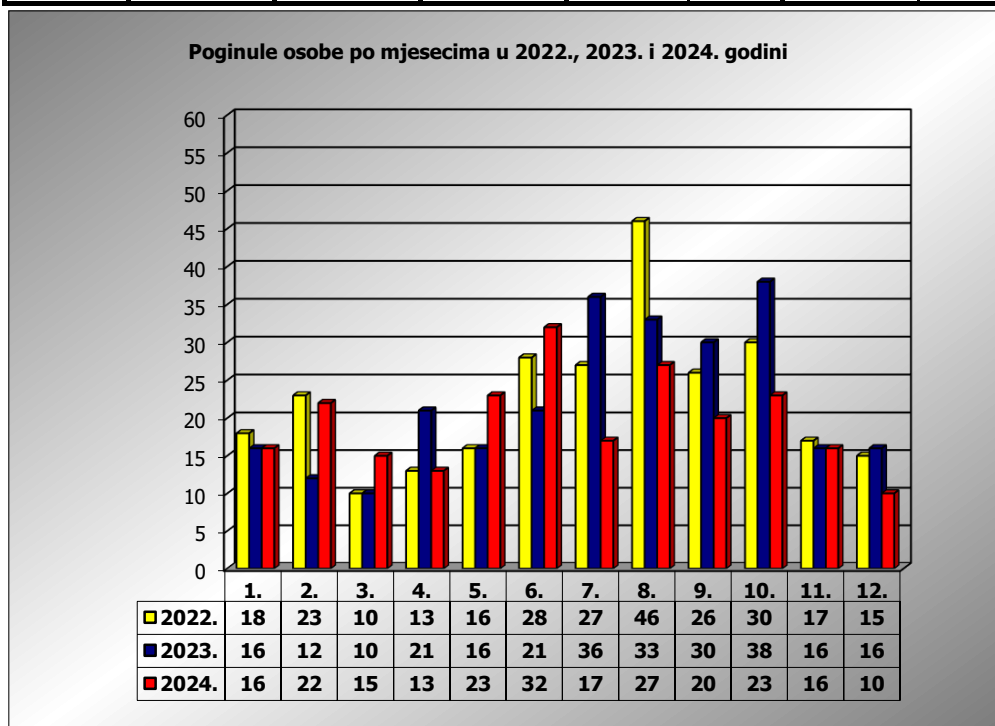

**PRIKAZ POGINULIH OSOBA U PROMETNIM NESREĆAMA U 2024.
 GODINI U REPUBLICI HRVATSKOJ PO MJESECIMA
 (usporedba s 2022. i 2023. godinom)**

mjesec	poginuli			2024./2022.		2024./2023.	
	2022. g.	2023. g.	2024. g.				
siječanj	18	16	16	-11,1%	-2	0,0%	0
veljača	23	12	22	-4,3%	-1	83,3%	10
ožujak	10	10	15	50,0%	5	50,0%	5
travanj	13	21	13	0,0%	0	-38,1%	-8
svibanj	16	16	23	43,8%	7	43,8%	7
lipanj	28	21	32	14,3%	4	52,4%	11
srpanj	27	36	17	-37,0%	-10	-52,8%	-19
kolovoz	46	33	27	-41,3%	-19	-18,2%	-6
rujan	26	30	20	-23,1%	-6	-33,3%	-10
listopad	30	38	23	-23,3%	-7	-39,5%	-15
studen	17	16	16	-5,9%	-1	0,0%	0
prosinac	15	16	10	-33,3%	-5	-37,5%	-6
I - III	51	38	53	3,9%	2	39,5%	15
I - VI	108	96	121	12,0%	13	26,0%	25
I - IX	207	195	185	-10,6%	-22	-5,1%	-10
I - XI	254	249	224	-11,8%	-30	-10,0%	-25
I - XII	269	265	234	-13,0%	-35	-11,7%	-31

XII. mjesec - podaci s danom 22.12.2022., 2023. i 2024.